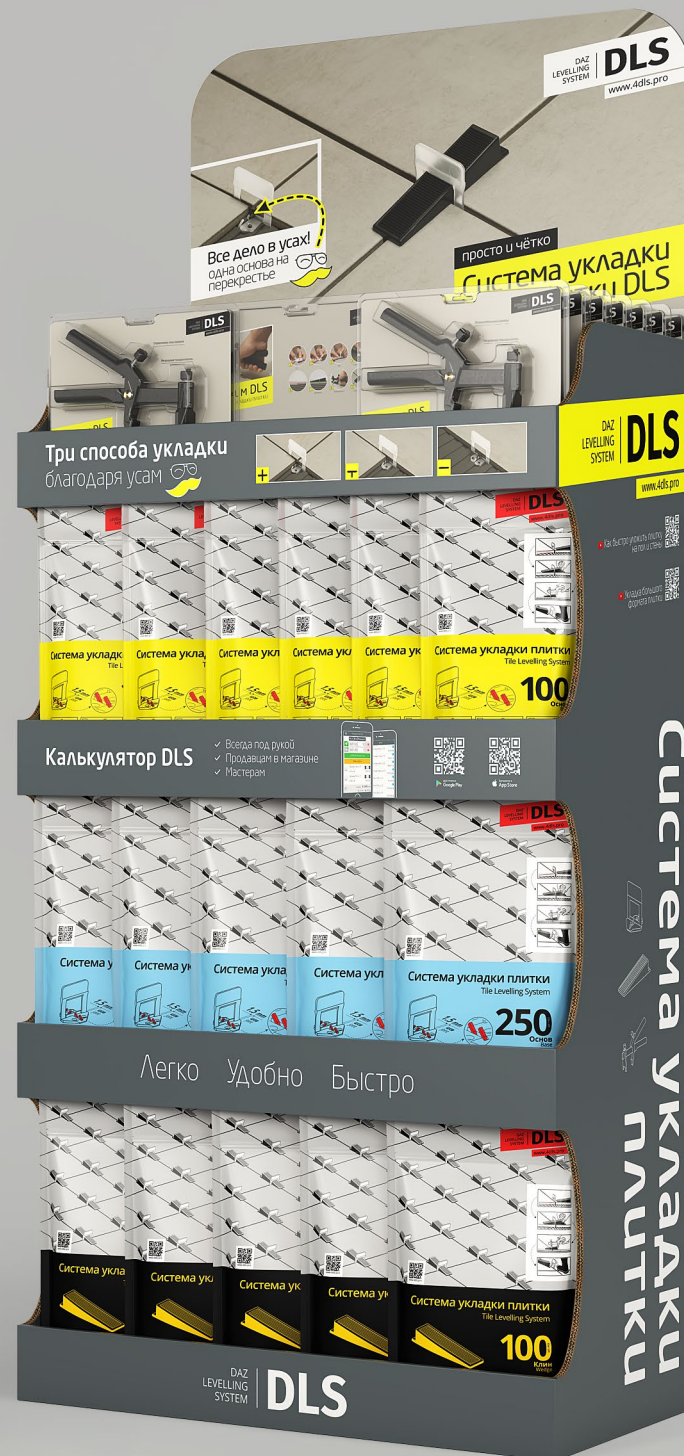

DAZ
LEVELLING
SYSTEM

DLS

www.4dls.pro

24  100 ШТ
2 DLS0100

15  250 ШТ
2 DLS0250

15  100 ШТ
1 DLS0100

20  1 ШТ
3 DLS0001

 800 x 400 x 1850 мм
Габариты в собранном состоянии

 8 кг
Вес

DLS display support for showroom pro 4 DLS0007